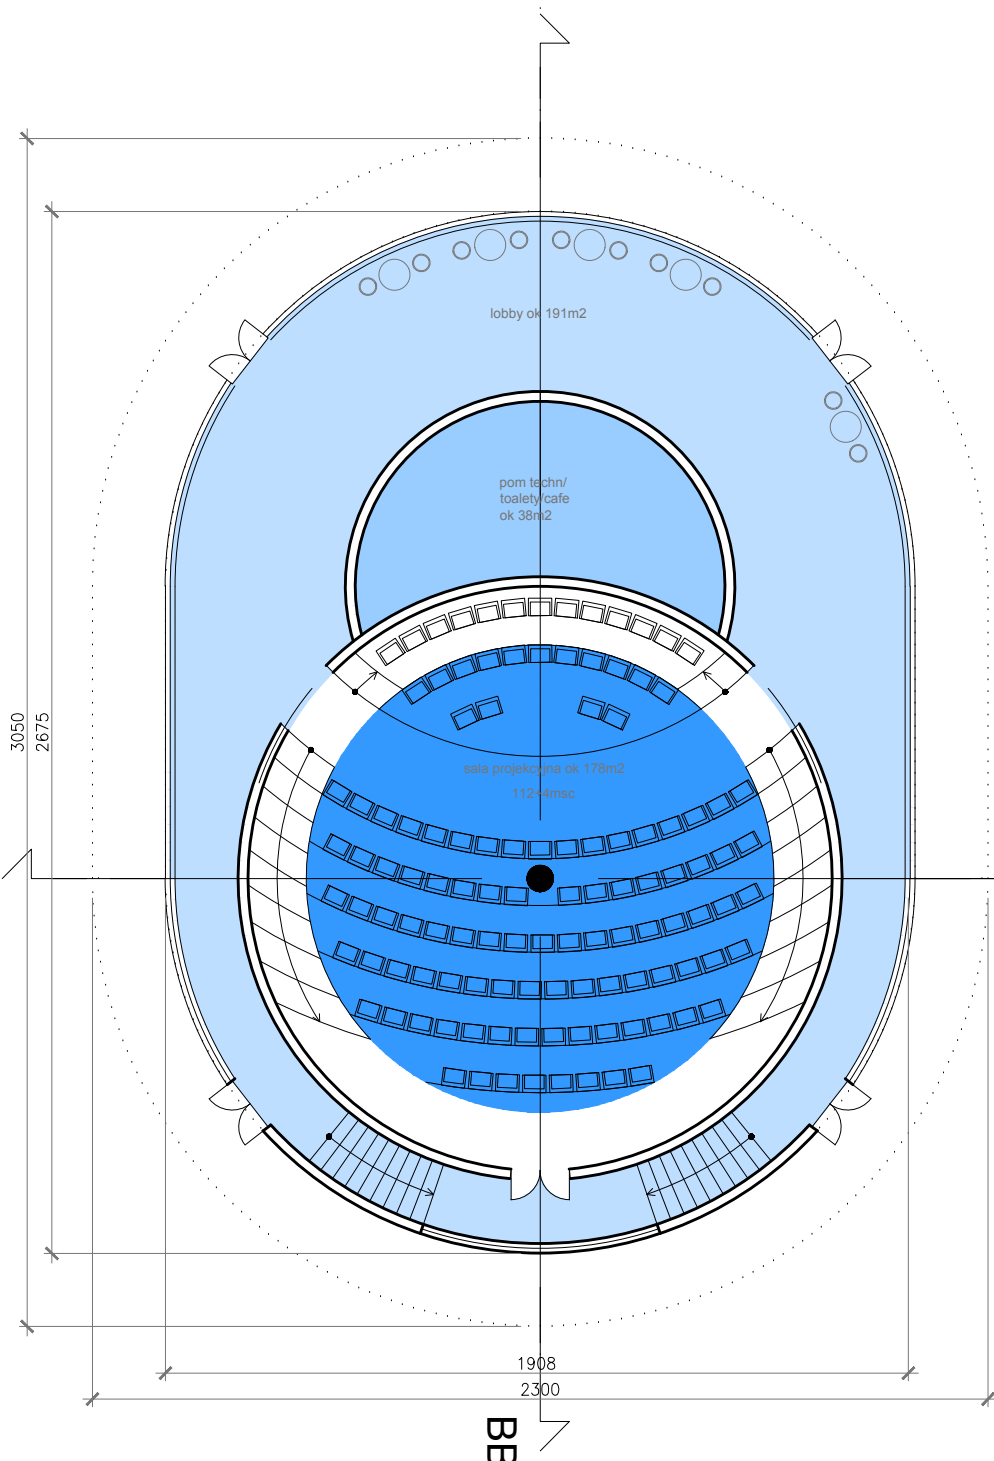

PLANETARIUM

studium koncepcyjne

powierzchnia uzytkowa - ok 435m²

AA

AA

BB

architektura

ul. Dolnych Młynów 7/12a 31-124 Kraków T: +48 12 63 09 345 F: +48 12 63 45 035 M: info@horizone.com.pl

inwestor

projekt

PLANETARIUM w Krakowie sala fi 15m
studium koncepcyjne

rysunek

Rzut i przekroje

nr rysunku

02

rewizja

nr proj

rysował

Dominik Darasz

sprawdził

skala

1:200

data

marzec 2017