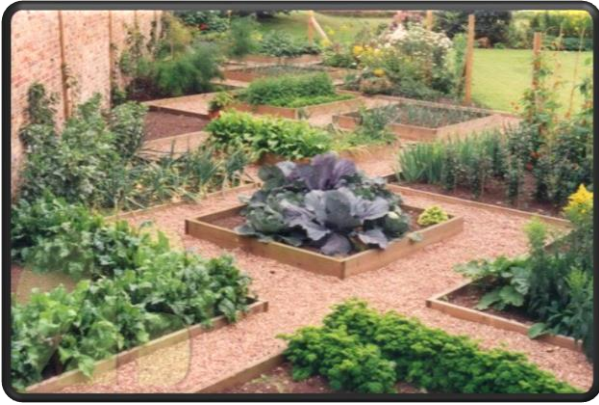

Plac zabaw Captain Woodfoot
Drewniany zestaw do zabawy o wyglądzie statku

Proponowana ławka w strefie wejściowo-rekreacyjnej
[<http://www.playtime.pl/produkt/907/lawka-simple-standard/47>]

Proponowana ławka w strefie zabaw

[<http://www.playtime.pl/produkt/157/lawka-z-bali-przenosna-z-oparciem/47>]

Proponowana tablica regulaminowa

[<http://www.playtime.pl/produkt/172/tablica-informacyjna-regulamin/81>]

Proponowane pieńki z kolorowymi siedziskami do „Zielonej sali”

[<http://www.ubergizmo.com/2012/10/stump-seats-a-surefire-way-to-spruce-up-surroundings/>]

Ogród warzywny z kwaterami z desek

Przykładowe domki dla owadów zapylających
[<http://www.ogrodowisko.pl/watek/1572-domki-dla-pozytecznych-owadow>]