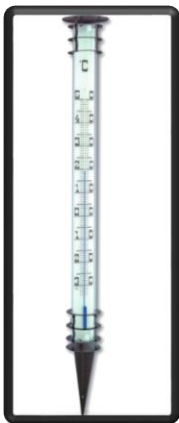

Przykładowy termometr ogrodowy
[http://www.terdens.com.pl/product.php?id_product=97]
[<http://hilaroad.com/camp/projects/sundial/sundial.html>]

Przykładowy zegar słoneczny