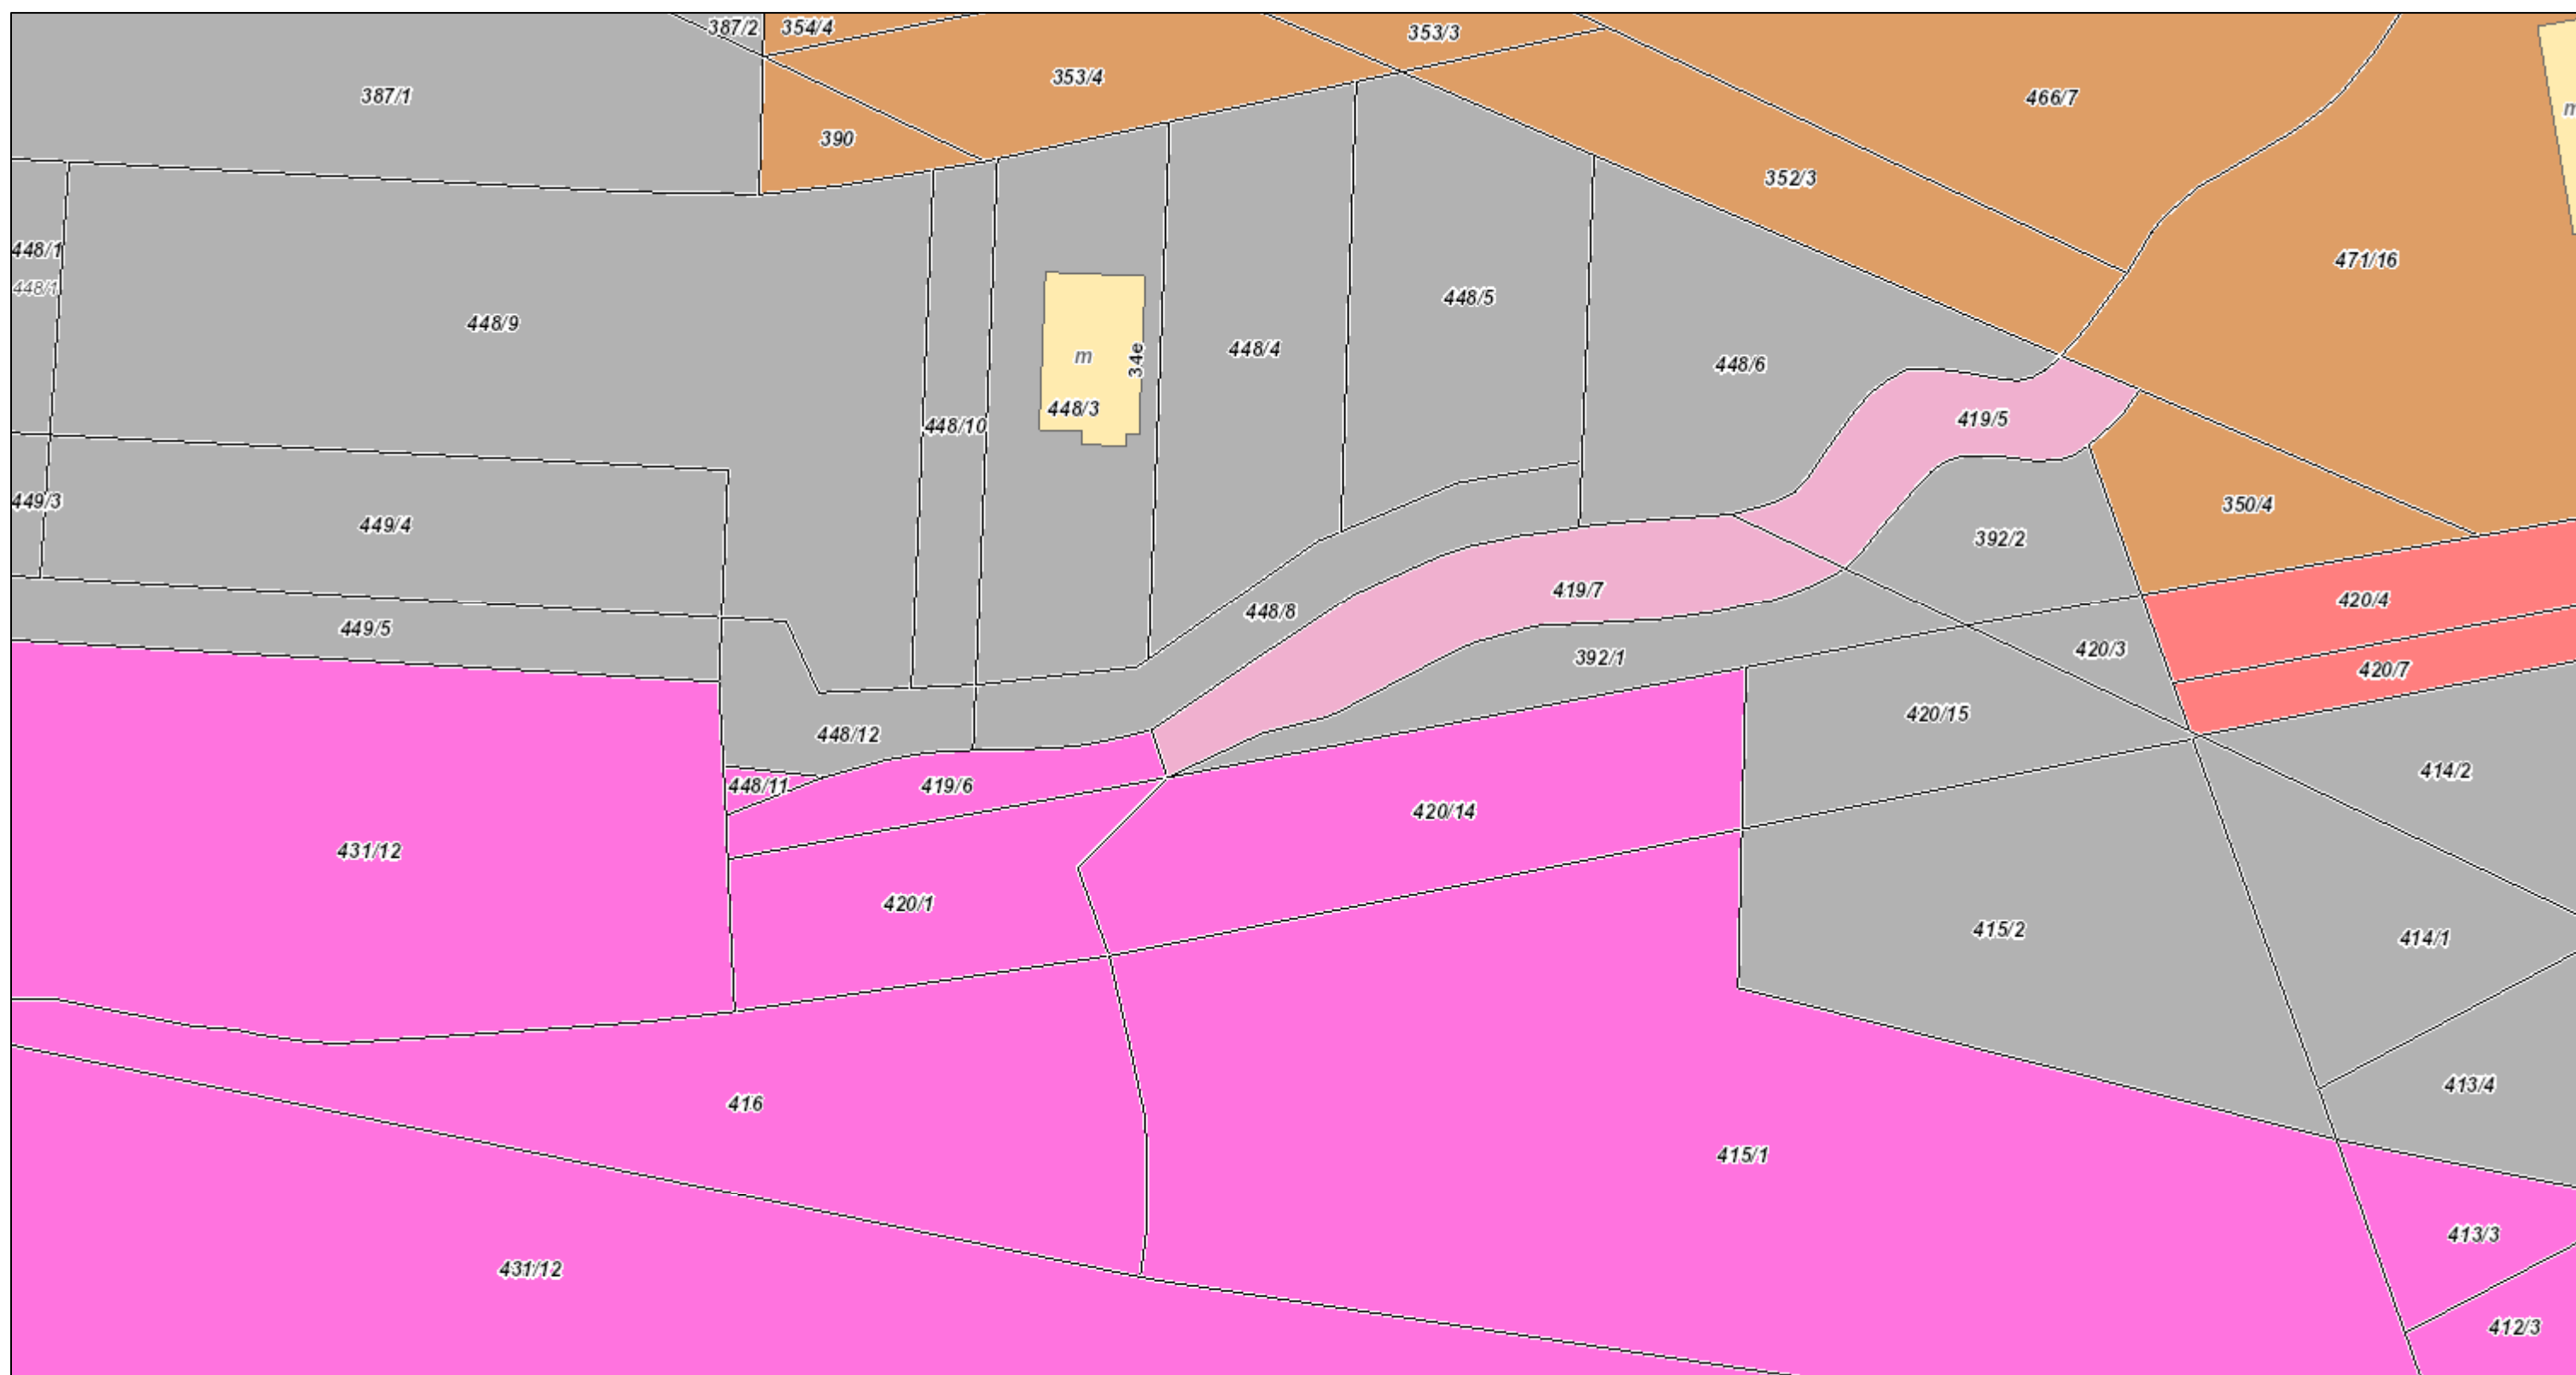

Miejski System Informacji Przestrzennej

19 marca 2018 r.

1:500

Kraków