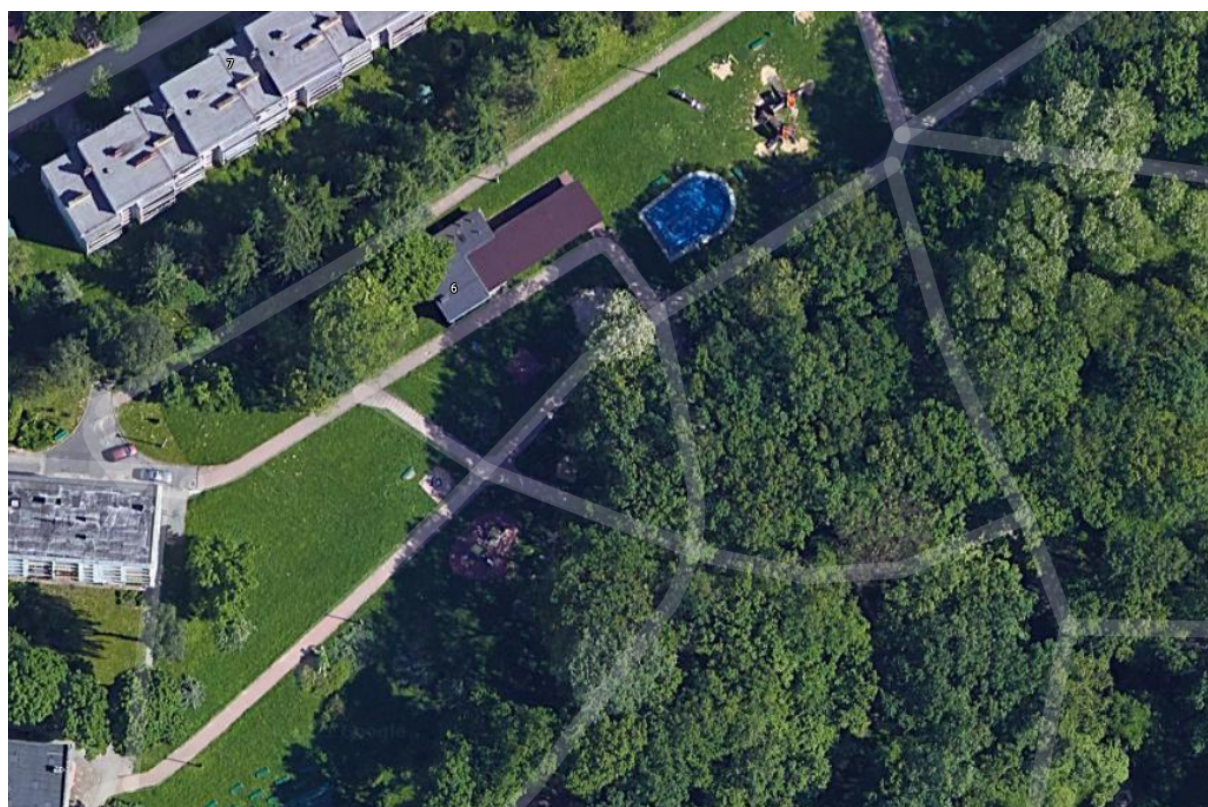

Proponowana lokalizacja toalety na działce nr 295/5.

Na mapie gogle w tym miejscu widnieje jeszcze nieistniejący już pawilon.