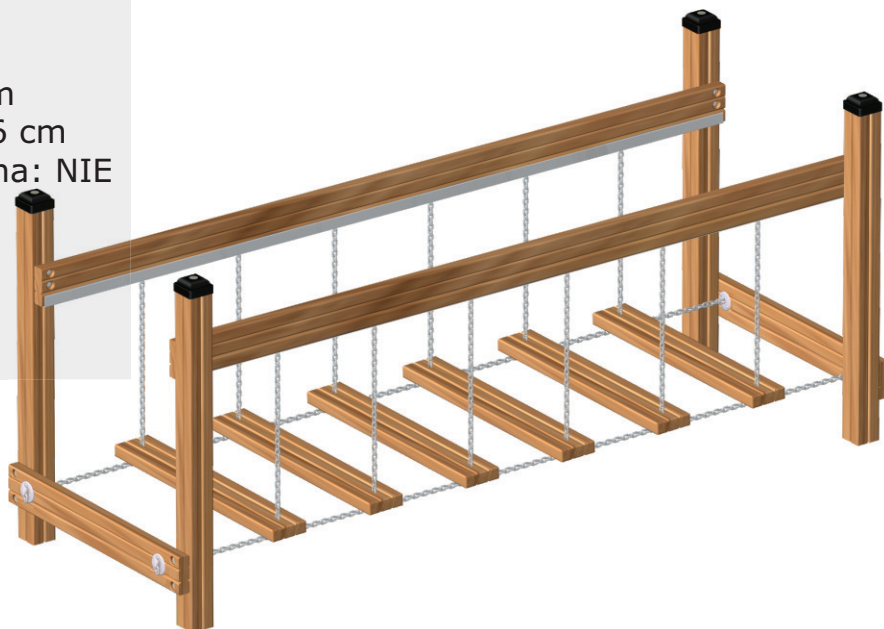

1

10666

LARS LAJ®

PIONEER

Nazwa produktu: Most Ruchomy
Numer katalogowy: 10666
Wymiary: 294x100 cm
Całkowita wysokość: 126 cm
Przestrzeń minimalna: 579x399 cm
Wysokość swobodnego upadku: 26 cm
Wymagana nawierzchnia bezpieczna: NIE
Części zamienne dostępne: TAK
Zgodność z EN 1176: TAK
Przedział wiekowy: 3+ lat

294 cm

126 cm

100 cm

399 cm

579 cm