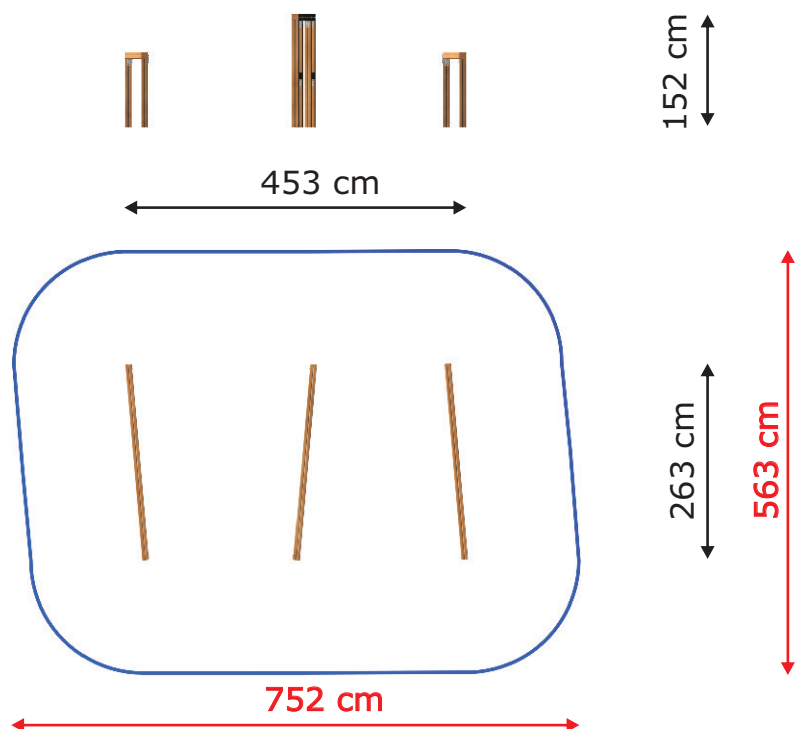

## OUTDOOR FITNESS

Nazwa produktu: Tor przeszkód  
Numer katalogowy: 10836  
Wymiary: 453x263 cm  
Całkowita wysokość: 152 cm  
Strefa bezpieczeństwa: 752x563 cm  
Wysokość swobodnego upadku: 152 cm  
Wymagana nawierzchnia bezpieczna: TAK  
Części zamienne dostępne: TAK  
Zgodność z EN 16630: TAK  
Dla użytkowników wyższych niż: 140 cm

Rzut z boku i góry ze strefą bezpieczeństwa w skali 1:100